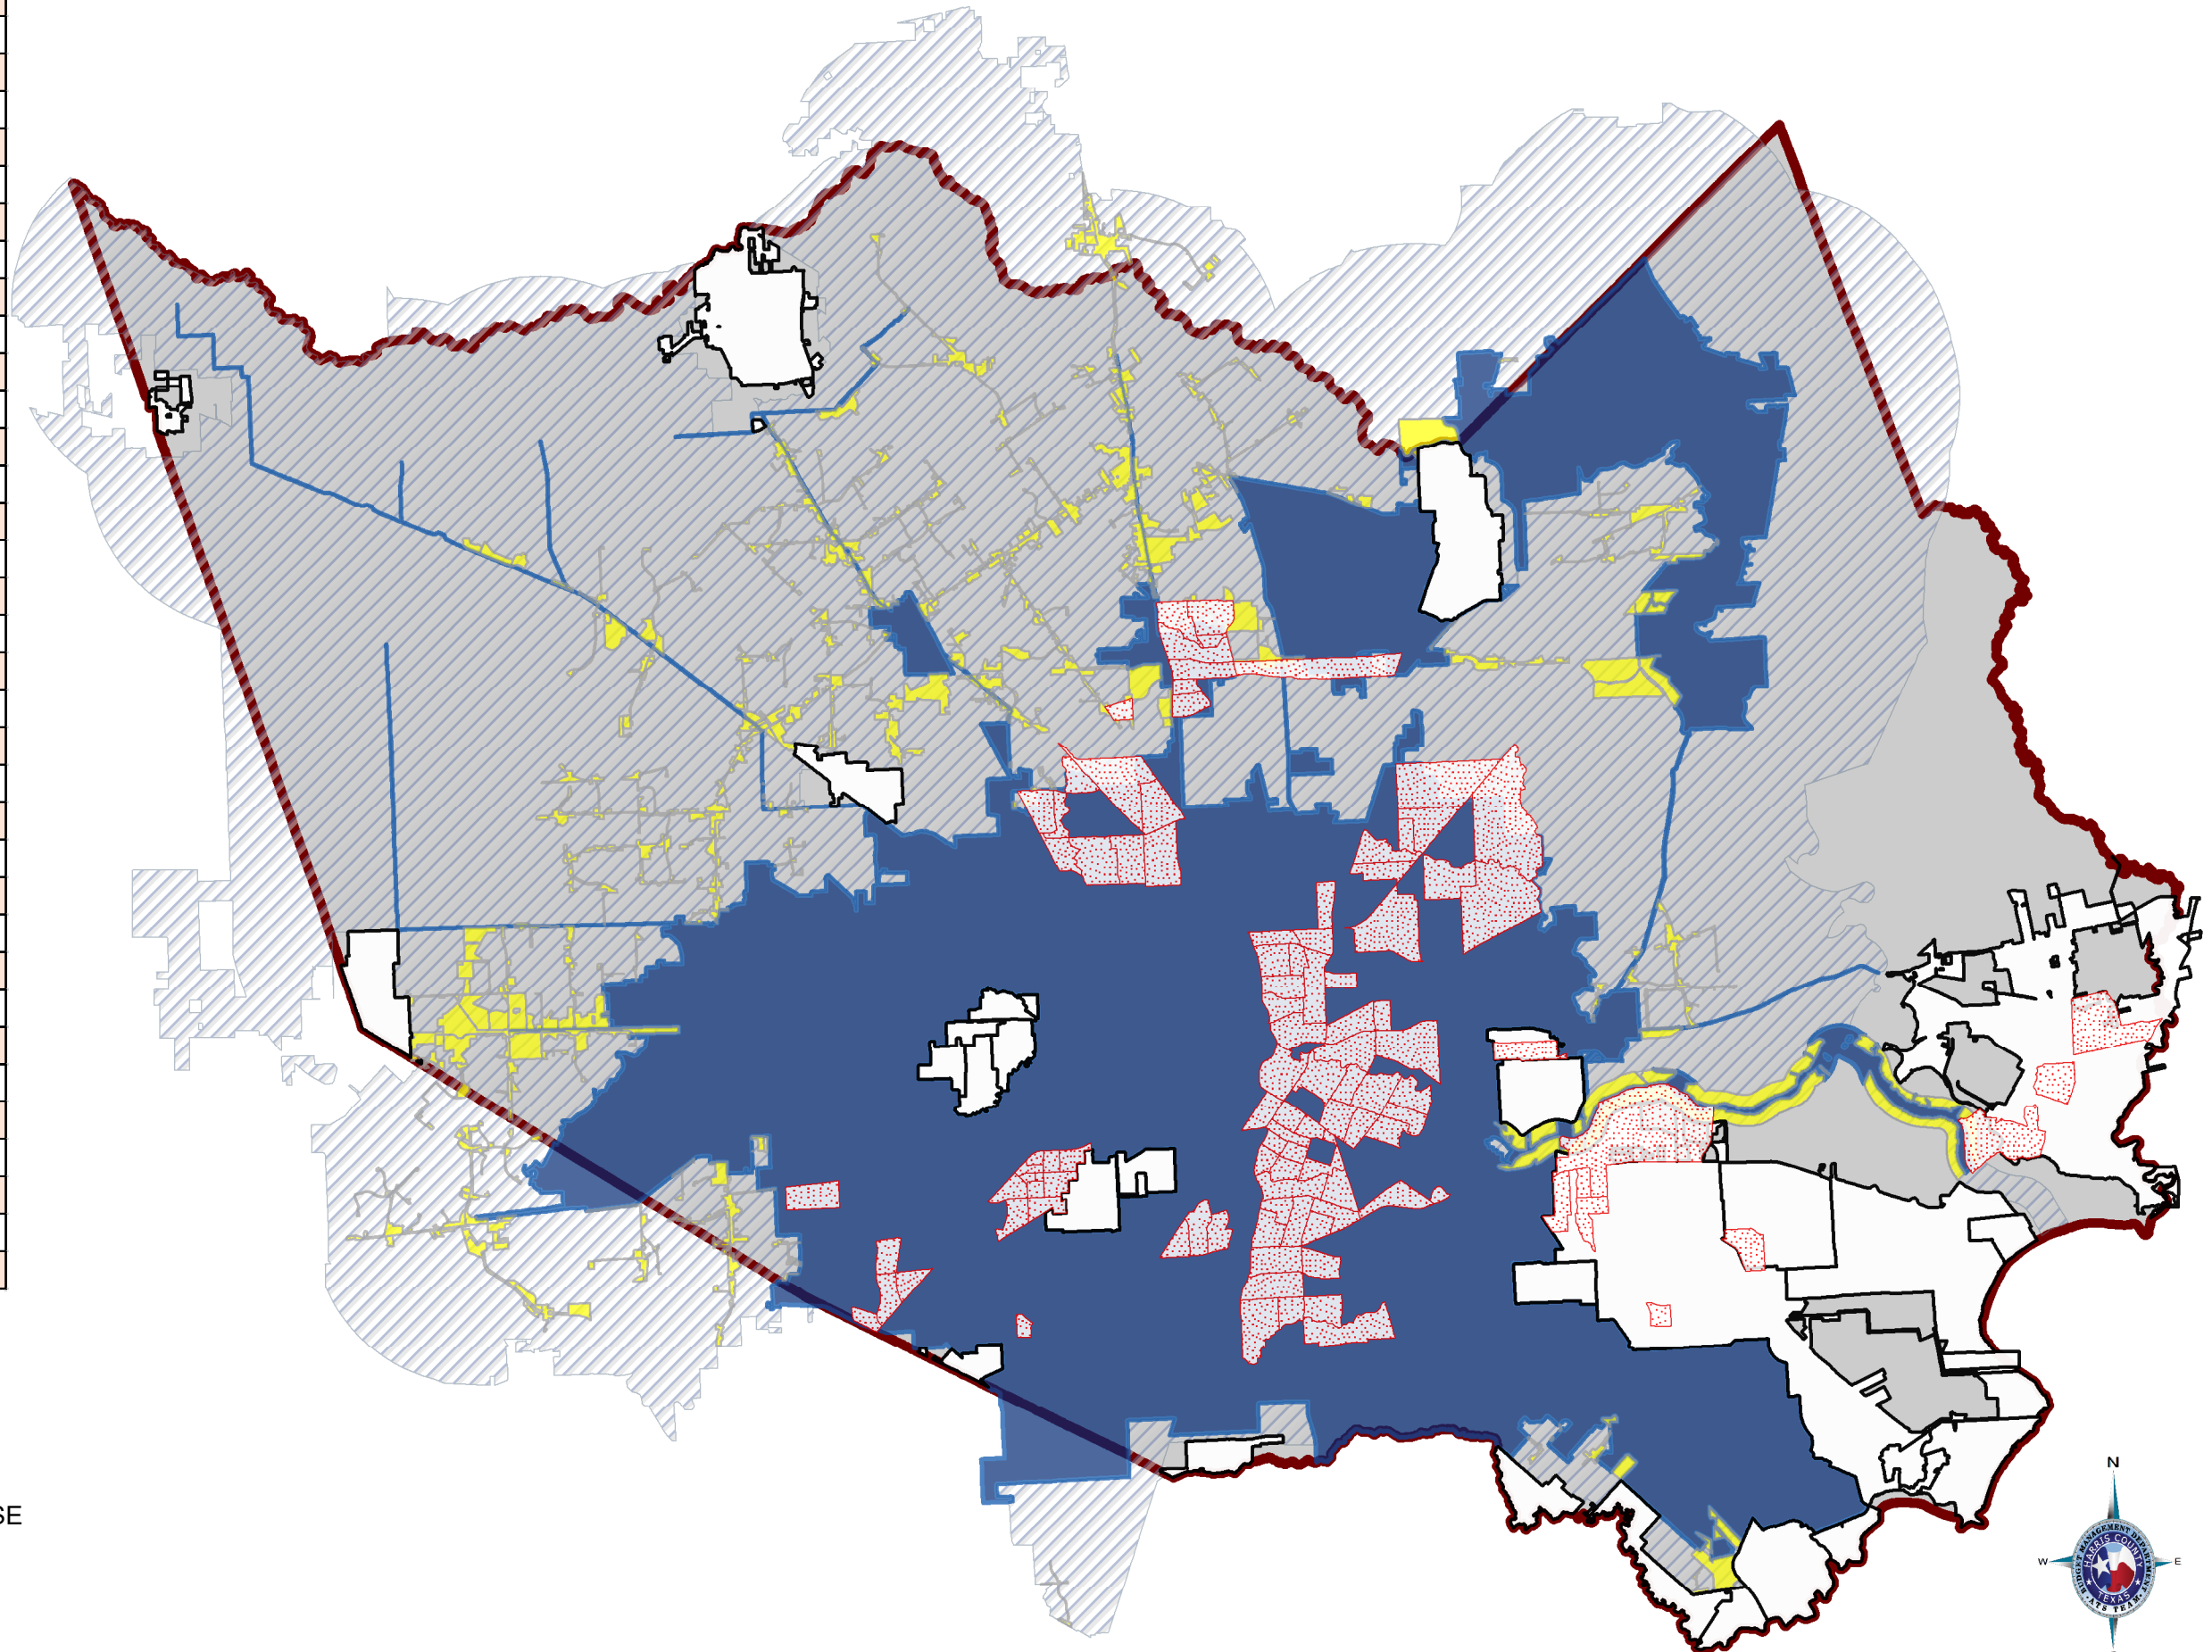

# HARRIS COUNTY OPPORTUNITY ZONES

OPPORTUNITY ZONE TRACT NUMBERS		
48201100000	48201254600	48201331100
48201210400	48201310100	48201331200
48201210500	48201310300	48201331300
48201210600	48201310400	48201331400
48201210700	48201310500	48201331700
48201210800	48201310600	48201331800
48201211000	48201310800	48201332000
482012111300	48201310900	48201342300
48201211400	48201311000	48201421101
48201211500	48201311600	48201421102
48201211600	48201311700	48201421201
48201212300	48201312000	48201421202
48201220100	48201312200	48201421300
48201220200	48201312300	48201421401
48201220800	48201312400	48201421402
48201222501	48201312500	48201421403
48201222503	48201312700	48201421500
48201222600	48201312800	48201421600
48201222700	48201312900	48201422302
48201230200	48201313000	48201422701
48201230600	48201313200	48201433600
48201230700	48201313300	48201452500
48201231000	48201313400	48201453200
48201231100	48201313500	48201453300
48201231200	48201313600	48201453401
48201231400	48201313700	48201530800
48201231500	48201313800	48201531800
48201231900	48201314002	48201531900
48201233500	48201314300	48201532001
48201240100	48201314400	48201532700
48201240501	48201321900	48201532800
48201240502	48201322100	48201533000
48201240600	48201322200	48201533300
48201253800	48201323702	48201533400
48201254300	48201324100	48201533702

## Legend

-  OPPORTUNITY ZONES
-  CITY OF HOUSTON-FULL SERVICES
-  CITY OF HOUSTON-LIMITED PURPOSE
-  CITY OF HOUSTON ETJ
-  OTHER CITY LIMITS
-  HARRIS COUNTY